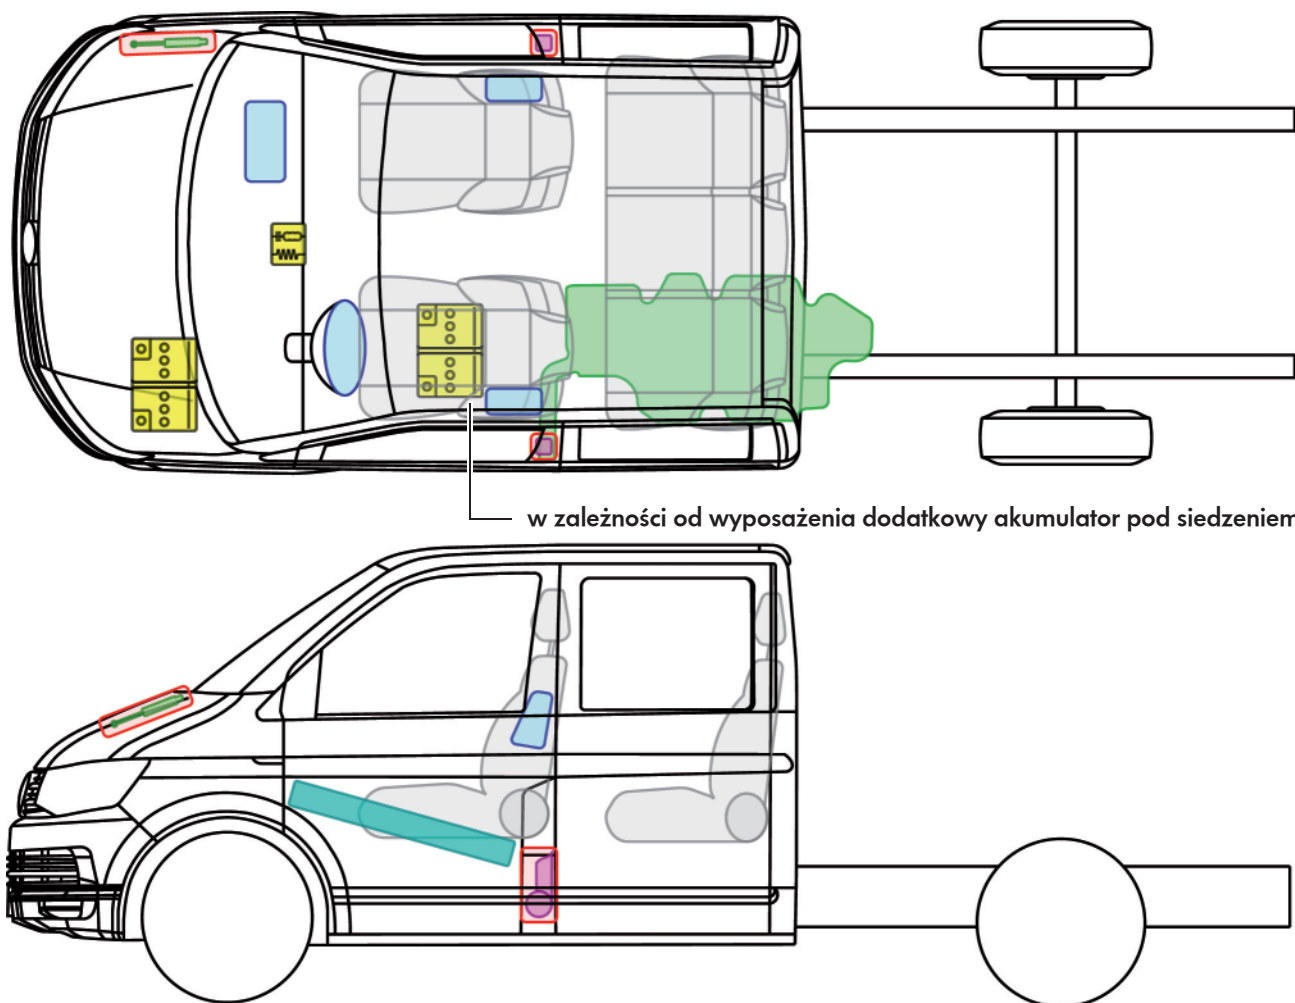

Transporter T6 podwozie do zabudowy (4-drzwiowy, od 2015)

w zależności od wyposażenia dodatkowy akumulator pod siedzeniem kierowcy

Legenda

	Poduszka powietrzna		Wzmocnienie nadwozia		Sterownik	
					Akumulator 12 V	
	Napinacz pasa bezpieczeństwa		Sprężyna gazowa		Zbiornik paliwa	