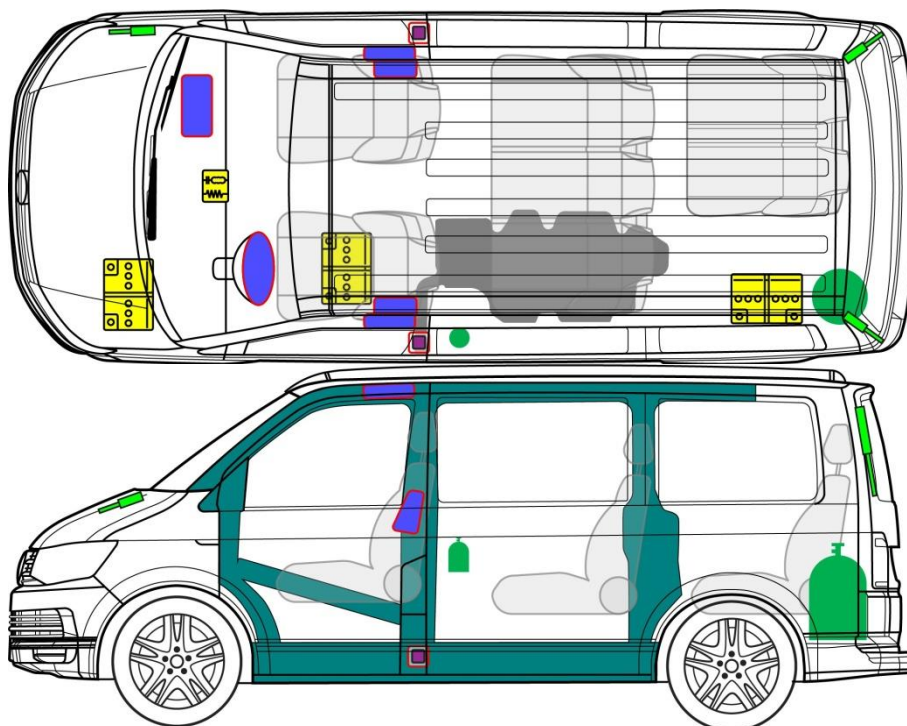

Volkswagen Transporter

California Beach, Coast, Ocean, rocznik 2019

1

2

3

4

**Wyposażenie
opcjonalne:**

- 1 Butla kempingowa z gazem 1,8 kg 3 Przesuwna ławka 2-miejscowa
2 Przesuwna ławka 3-miejscowa 4 Butla kempingowa z gazem 11 kg

Uwaga: Na ilustracji pokazano maksymalny zakres wyposażenia.

	Poduszka powietrzna		Zespół napędzający do poduszek powietrznych		Napinacz pasa bezpieczeństwa		Zespół sterujący SRS		System aktywnej ochrony pieszych
	Automatyczny system zabezpieczenia przy dachowaniu		Sprężyna gazowa/wstępnie obciążona sprężyna		Strefy zwiększonej wytrzymałości		Szczególnie ważne		