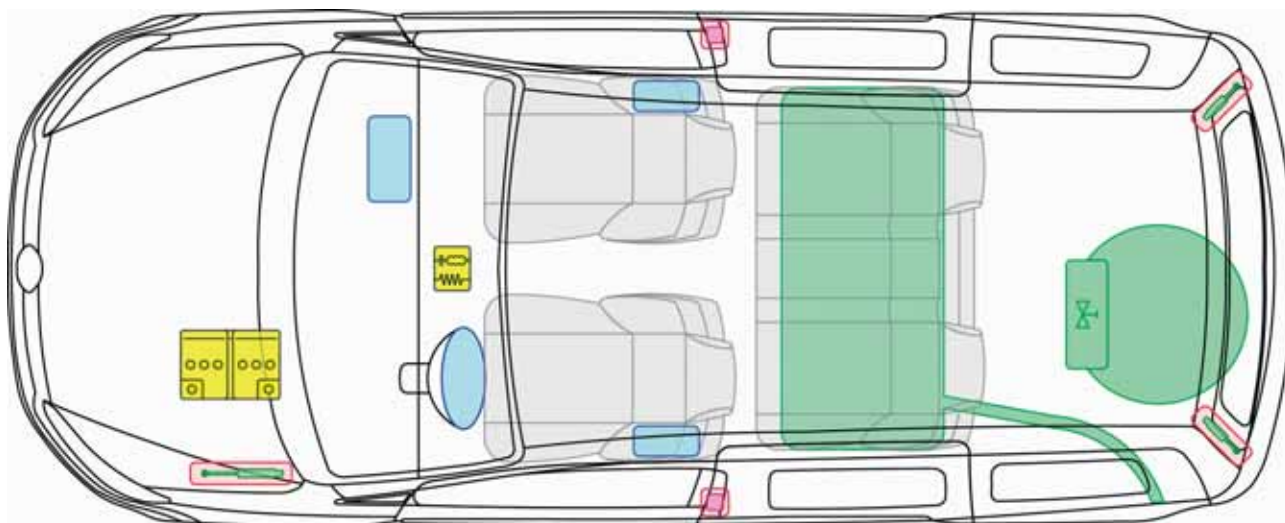

Caddy

(Bifuel, od 2010)

Napęd na gaz LPG

BI FUEL

Legenda

	Poduszka powietrzna		Wzmocnienie nadwozia		Sterownik		Zbiornik gazu
					Akumulator 12 V		Zawór bezpieczeństwa
	Napinacz pasa bezpieczeństwa		Sprężyna gazowa		Zbiornik paliwa		