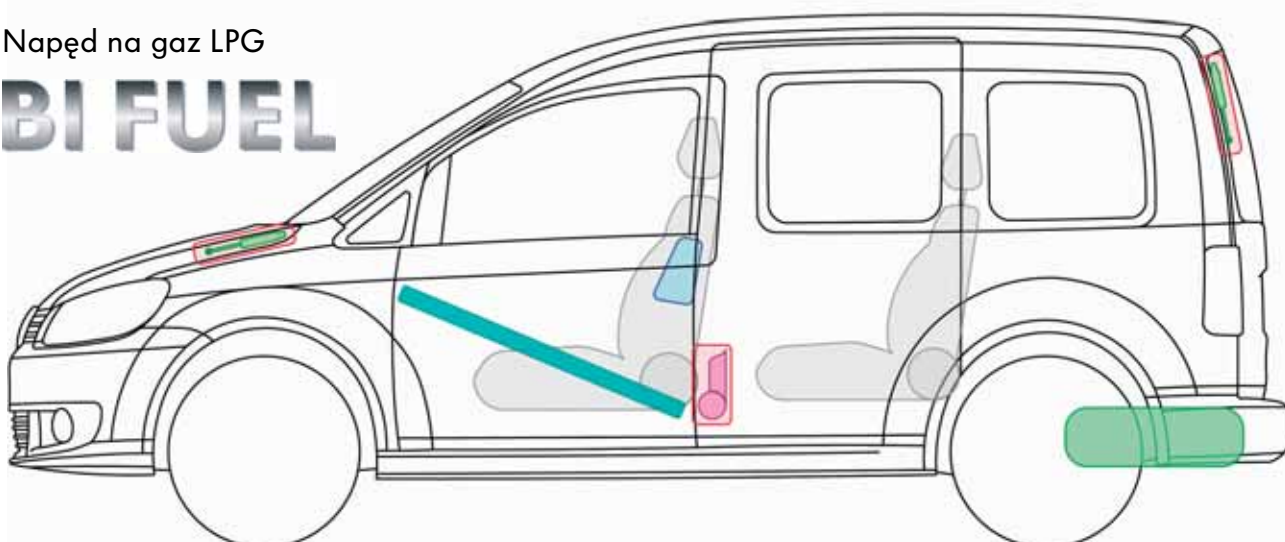

Caddy

(Bifuel, od 2010)

Napęd na gaz LPG

BI FUEL

Legenda

	Poduszka powietrzna		Wzmocnienie nadwozia		Sterownik		Zbiornik gazu
					Akumulator 12 V		Zawór bezpieczeństwa
	Napinacz pasa bezpieczeństwa		Sprężyna gazowa		Zbiornik paliwa		