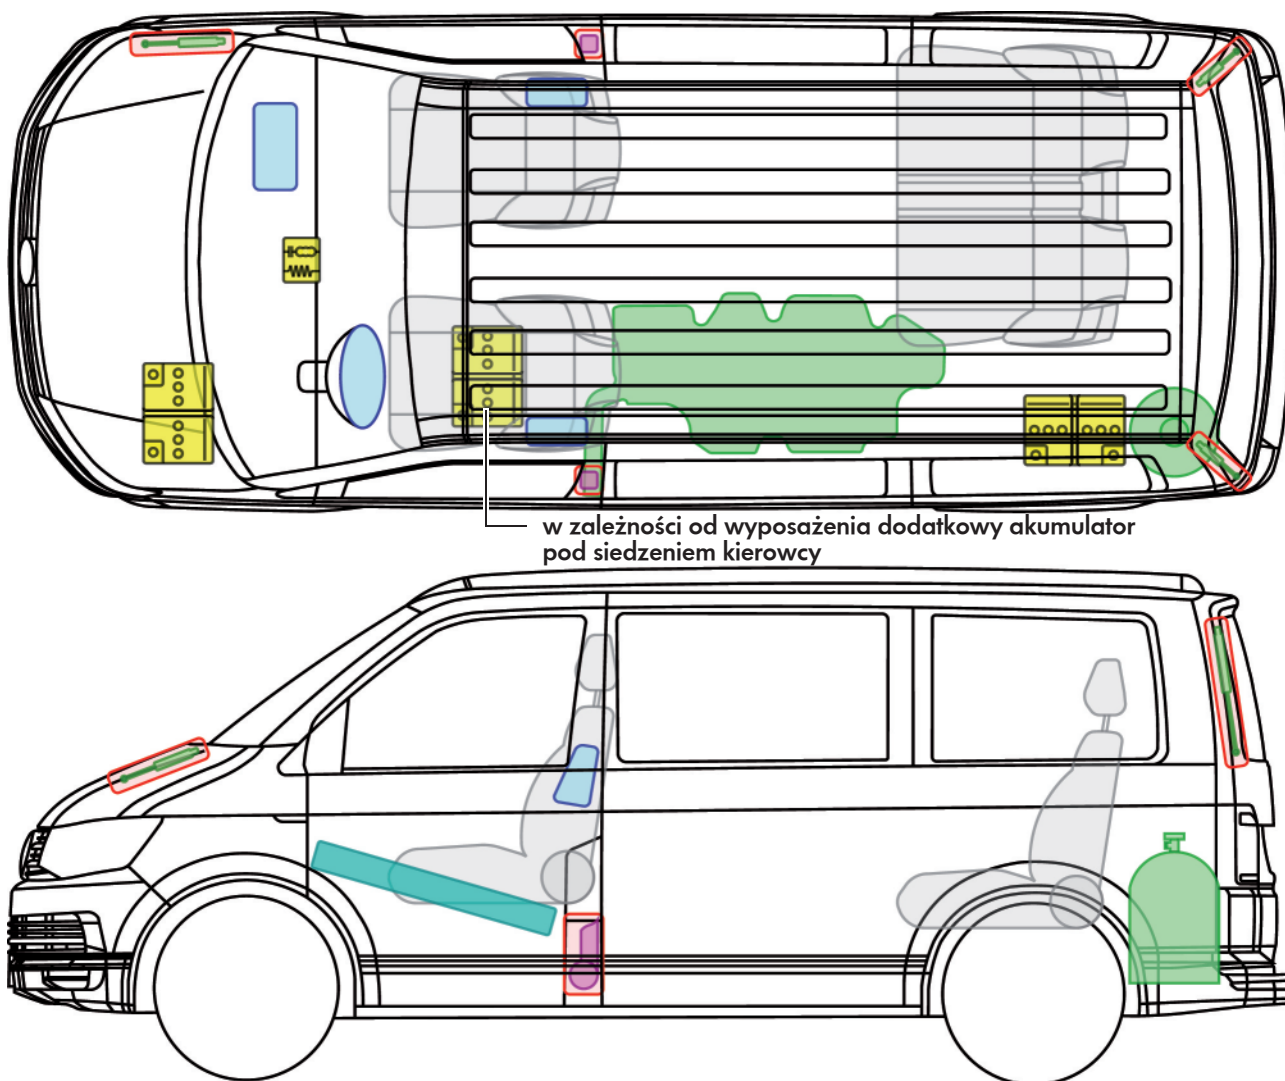

Transporter T6 California (od 2015)

w zależności od wyposażenia dodatkowy akumulator
pod siedzeniem kierowcy

Legenda

 Poduszka powietrzna	 Wzmocnienie nadwozia	 Sterownik	 Zbiornik gazu
		 Akumulator 12 V	
 Napinacz pasa bezpieczeństwa	 Sprężyna gazowa	 Zbiornik paliwa	