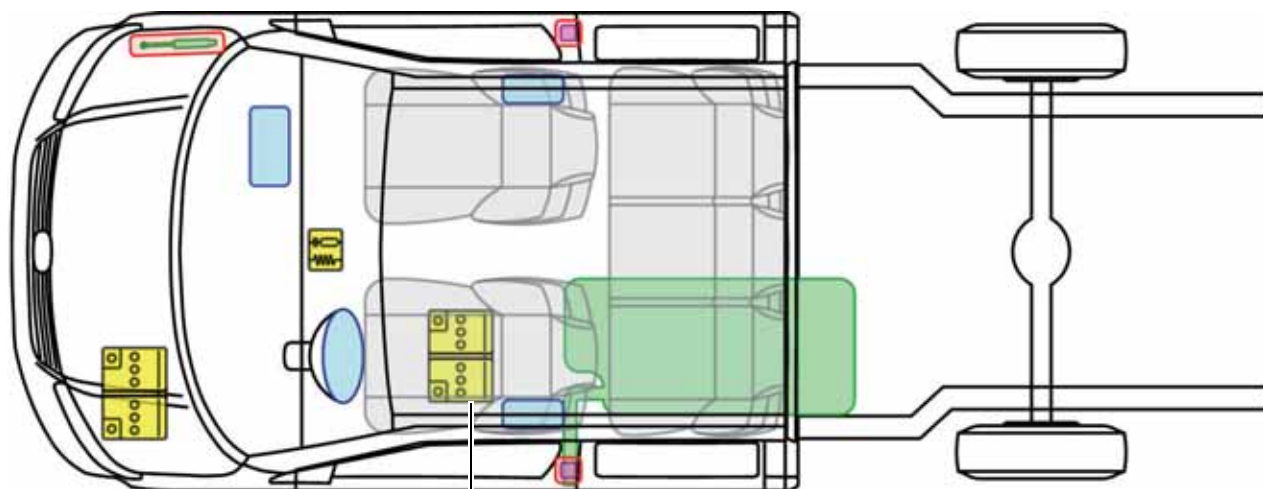

Transporter T5 podwozie do zabudowy (4-drzwiowy, od 2003)

w zależności od wyposażenia dodatkowy akumulator pod siedzeniem kierowcy

Legenda

	Poduszka powietrzna		Wzmocnienie nadwozia		Sterownik	
					Akumulator 12 V	
	Napinacz pasa bezpieczeństwa		Sprężyna gazowa		Zbiornik paliwa	