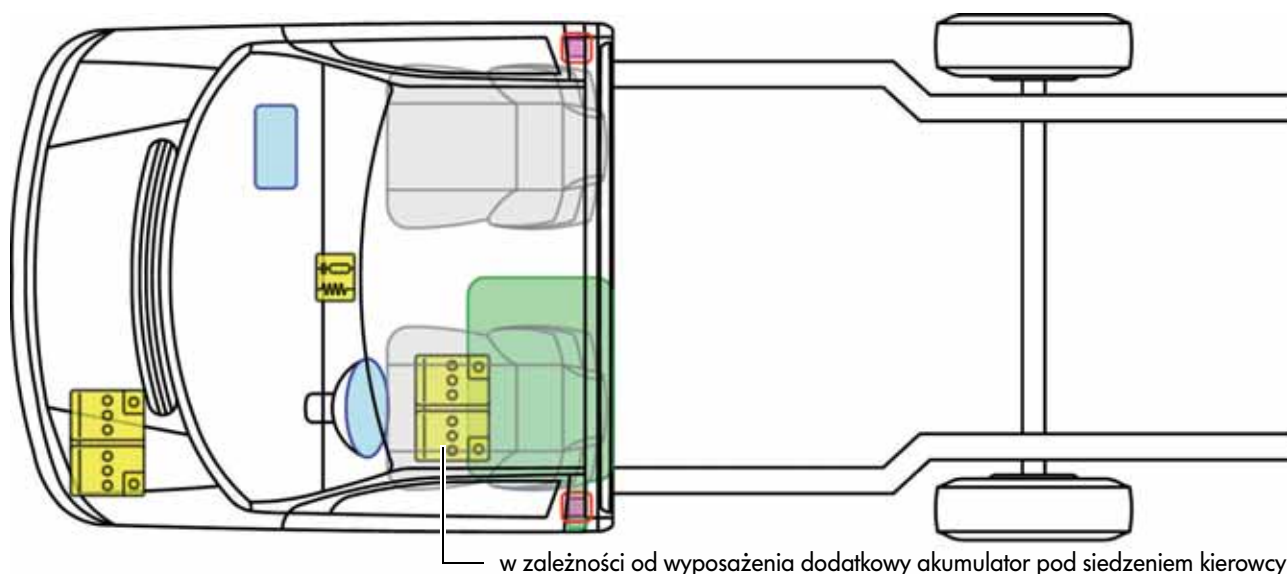

Transporter T4 podwozie do zabudowy (2-drzwiowy, od 1991)

Legenda

	Poduszka powietrzna		Sterownik
			Akumulator 12 V
	Napinacz pasa bezpieczeństwa		Zbiornik paliwa