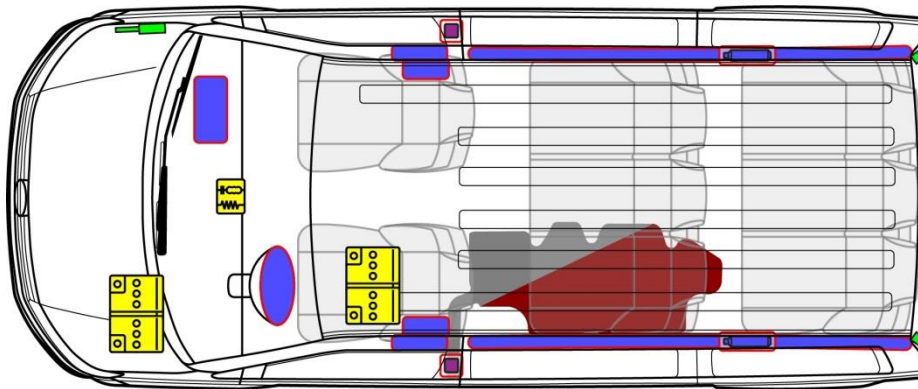

# Volkswagen Transporter

Furgon, Kombi, Caravelle, Multivan, rocznik 2020

**Uwaga:** Na ilustracji pokazano maksymalny zakres wyposażenia.

|                                                                                     |                                                    |                                                                                     |                                              |                                                                                     |                                  |                                                                                      |                      |                                                                                       |                                  |
|-------------------------------------------------------------------------------------|----------------------------------------------------|-------------------------------------------------------------------------------------|----------------------------------------------|-------------------------------------------------------------------------------------|----------------------------------|--------------------------------------------------------------------------------------|----------------------|---------------------------------------------------------------------------------------|----------------------------------|
|  | Poduszka powietrzna                                |  | Zespół napełniający do poduszek powietrznych |  | Napinacz pasa bezpieczeństwa     |  | Zespół sterujący SRS |  | System aktywnej ochrony pieszych |
|  | Automatyczny system zabezpieczenia przy dachowaniu |  | Sprężyna gazowa/wstępnie obciążona sprężyna  |  | Strefy zwiększonej wytrzymałości |  | Szczególnie ważne    |                                                                                       |                                  |