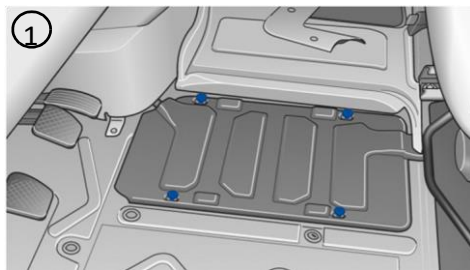

Zespół akumulatorów, wysokie napięcie		Wysokonapięciowy kabel zasilania		Wyłącznik wysokiego napięcia		Skrzynka bezpieczników, wyłączanie systemu wysokonapięciowego		Ultrakondensator, wysokie napięcie
	Zbiornik paliwa, olej napędowy								

Crafter

Grand California, 600, 680, rocznik 2019

3. Wyłączenie bezpośredniej regulacji zabezpieczeń

Wyłączyć zapłon

1) Odłączyć akumulator 12V

W przedziale silnikowym

lub opcjonalnie rozłączyć złącze uziemienia (-) w przestrzeni na nogi przed fotelem kierowcy

5. Źródła energii / płyny eksploatacyjne / gazy / ciała stałe na pokładzie

75 l

12 V

10. Objaśnienie użytych piktogramów

substancja łatwopalna

Zagrożenie dla zdrowia

Zagrożenie dla środowiska

Pojazd na olej napędowy