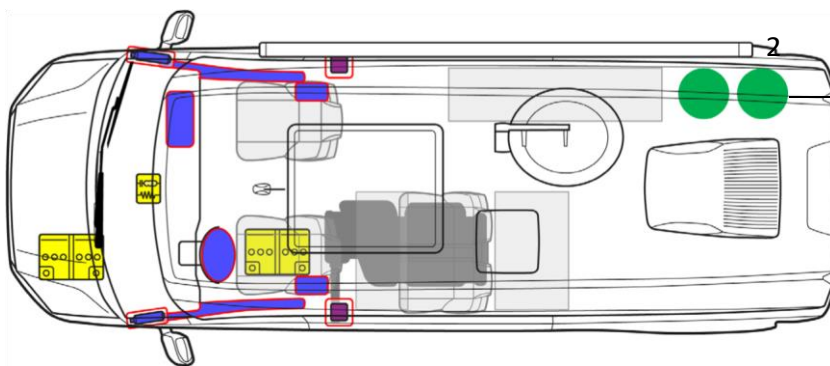

# Crafter

Grand California, 600, 680, rocznik 2019

2x butla kempingowa z gazem 11 kg

**Uwaga:** Na ilustracji pokazano maksymalny zakres wyposażenia.

	Poduszka powietrzna		Zespół napędzający do poduszek powietrznych		Napinacz pasa bezpieczeństwa		Zespół sterujący SRS		System aktywnej ochrony pieszych
	Automatyczny system zabezpieczenia przy dachowaniu		Sprężyna gazowa/wstępnie obciążona sprężyna		Strefy zwiększonej wytrzymałości		Szczególnie ważne		
	Zespół akumulatorów, niskie napięcie		Ultrakondensator, niskie napięcie		Zbiornik paliwa		Zbiornik gazu		Zawór bezpieczeństwa