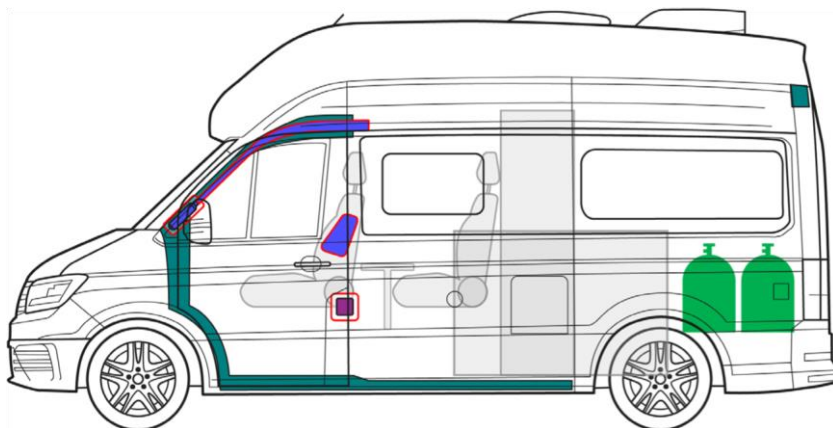

# Crafter

Grand California, 600, 680, rocznik 2019

2x butla kempingowa z gazem 11 kg

**Uwaga:** Na ilustracji pokazano maksymalny zakres wyposażenia.

	Poduszka powietrzna		Zespół napędzający do poduszek powietrznych		Napinacz pasa bezpieczeństwa		Zespół sterujący SRS		System aktywnej ochrony pieszych
	Automatyczny system zabezpieczenia przy dachowaniu		Sprężyna gazowa/wstępnie obciążona sprężyna		Strefy zwiększonej wytrzymałości		Szczególnie ważne		
	Zespół akumulatorów, niskie napięcie		Ultrakondensator, niskie napięcie		Zbiornik paliwa		Zbiornik gazu		Zawór bezpieczeństwa

**Crafter**

Grand California, 600, 680, rocznik 2019