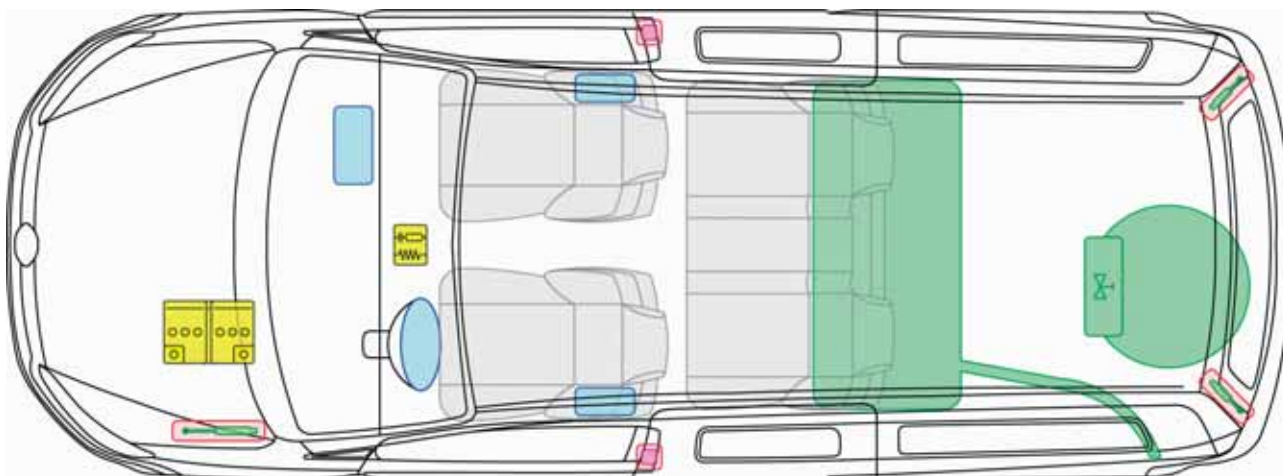

Caddy Maxi

(Bifuel, od 2010)

Napęd na gaz LPG

BI FUEL

Legenda

	Poduszka powietrzna		Wzmocnienie nadwozia		Sterownik		Zbiornik gazu
					Akumulator 12 V		Zawór bezpieczeństwa
	Napinacz pasa bezpieczeństwa		Sprężyna gazowa		Zbiornik paliwa		