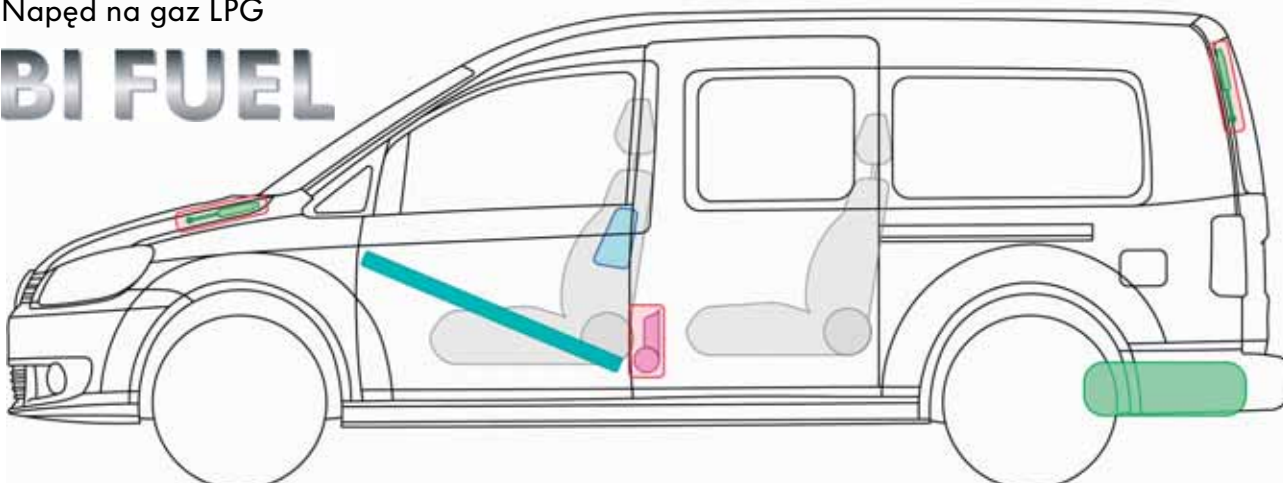

Caddy Maxi

(Bifuel, od 2010)

Napęd na gaz LPG

BI FUEL

Legenda

	Poduszka powietrzna		Wzmocnienie nadwozia		Sterownik		Zbiornik gazu
					Akumulator 12 V		Zawór bezpieczeństwa
	Napinacz pasa bezpieczeństwa		Sprężyna gazowa		Zbiornik paliwa		